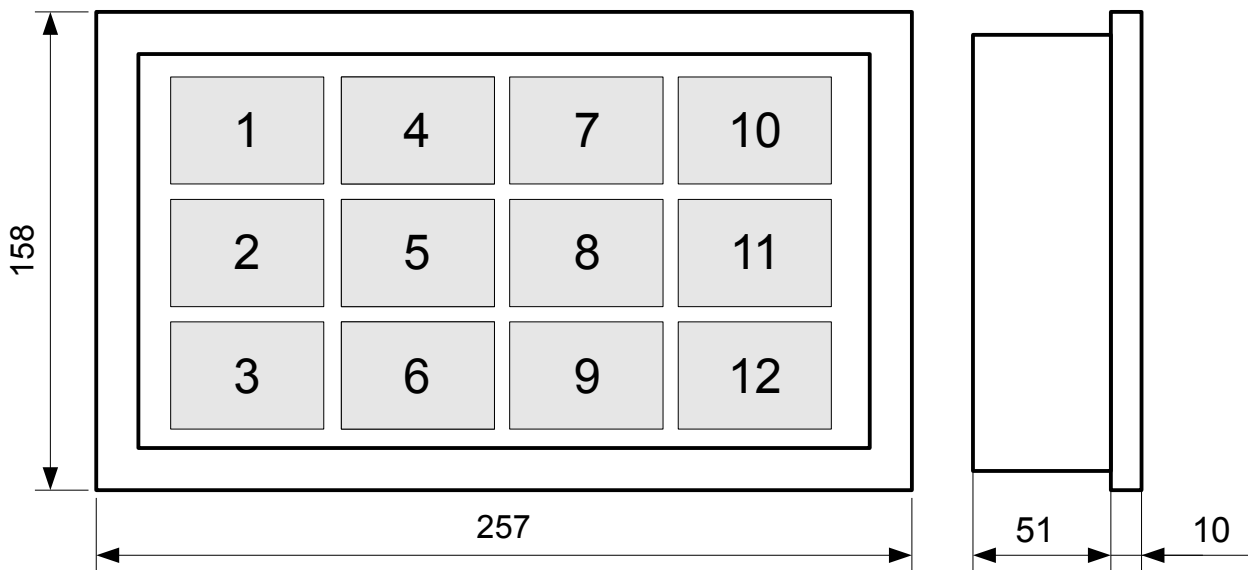

## Kaseta sygnalizacyjna – obudowa typu D

Wymiary gabarytowe kasety typu D

Wymiary otworu do zamocowania kasety w obudowie typu D