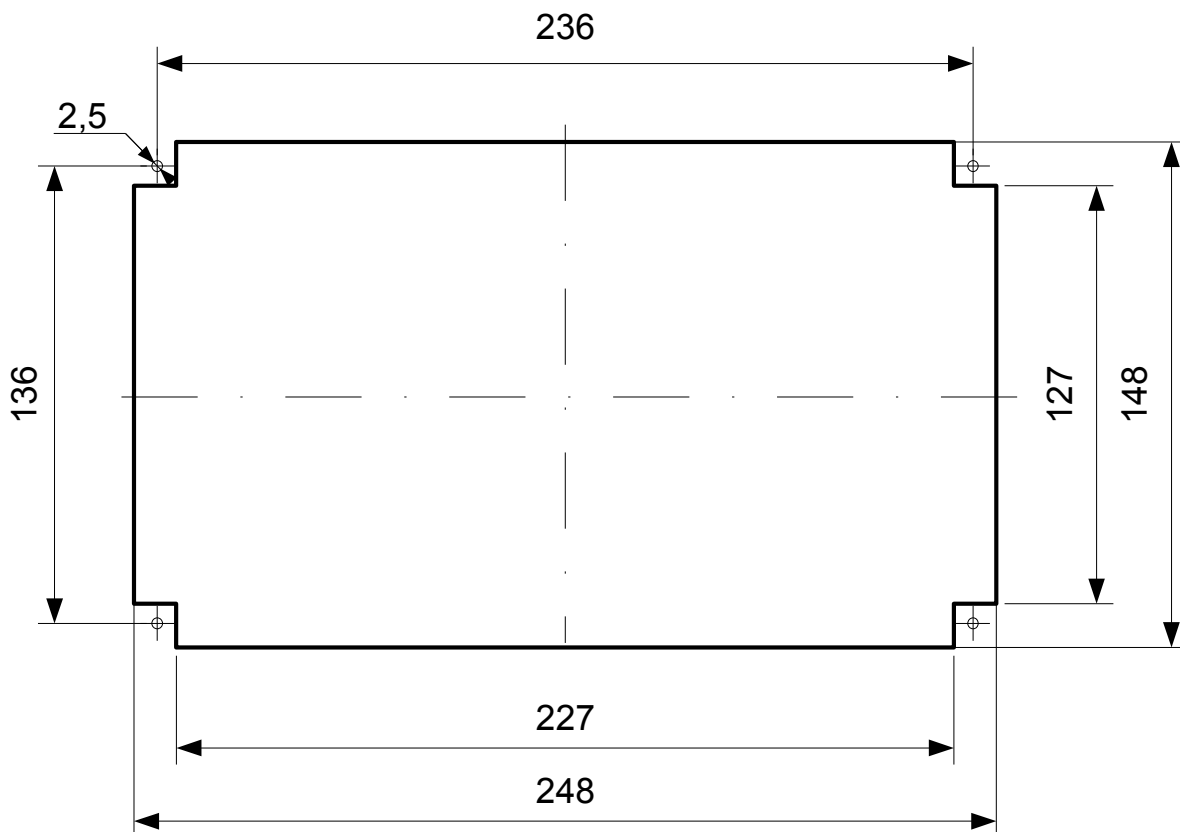

## Kaseta sygnalizacyjna – obudowa typu D

Wymiary gabarytowe kasety typu D

Wymiary otworu do zamocowania kasety w obudowie typu D