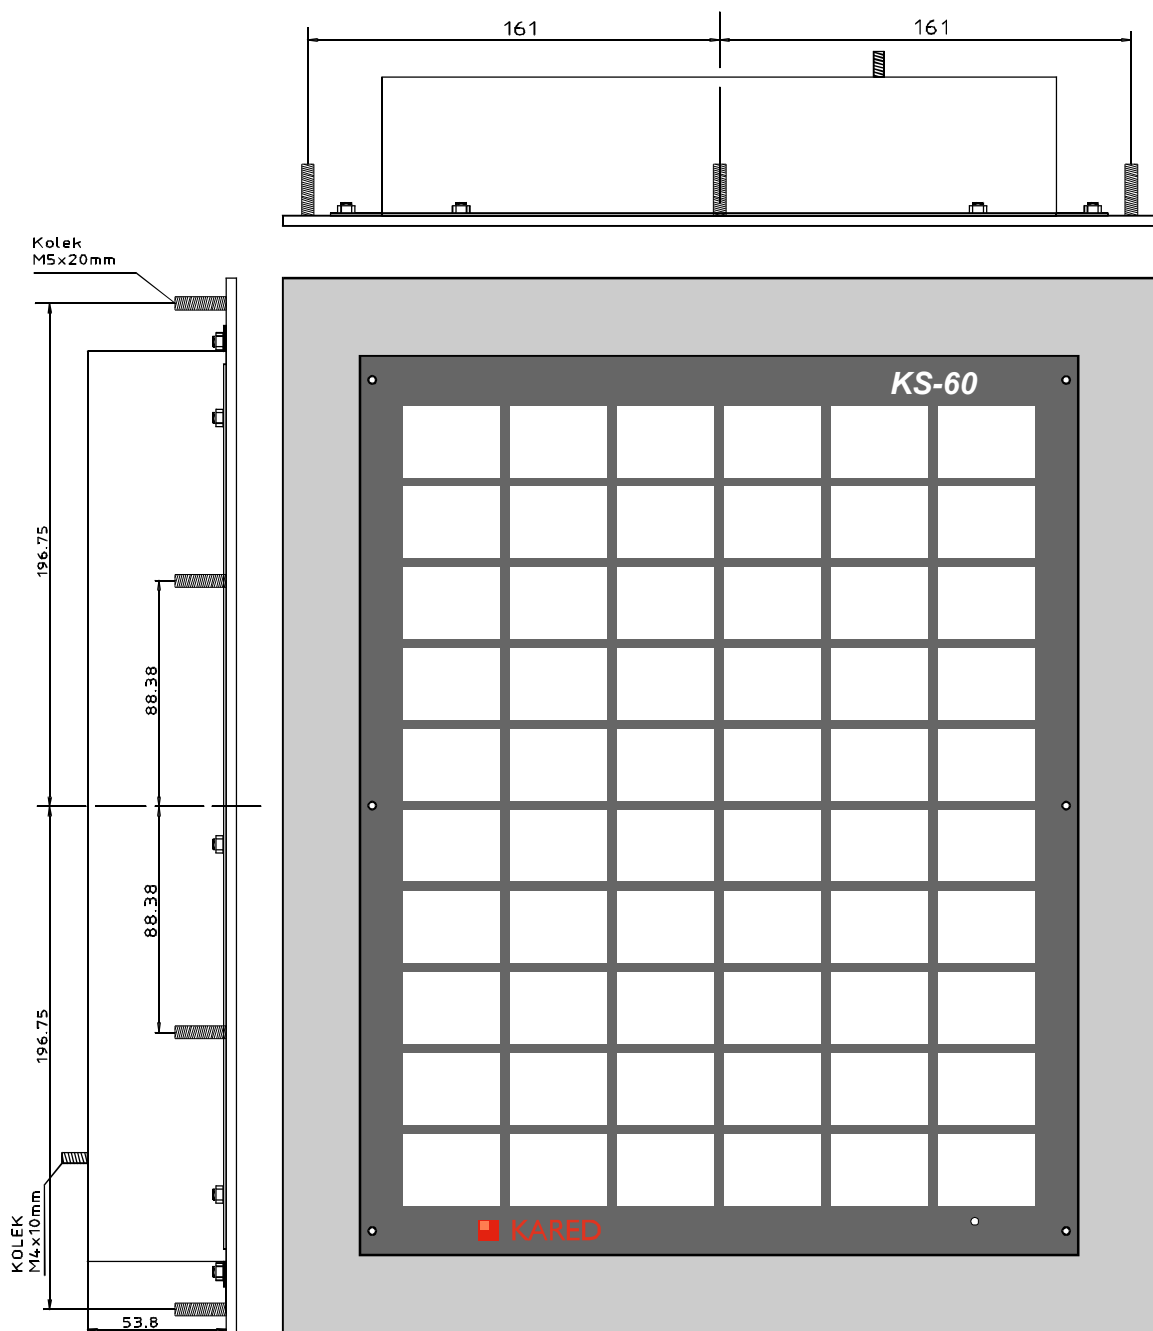

Obudowa kasety typu F

Obudowa kasety typu F widok od strony złącz

Obudowa kasety typu F

Otworowanie pod kasetę KS-60-RGB-F