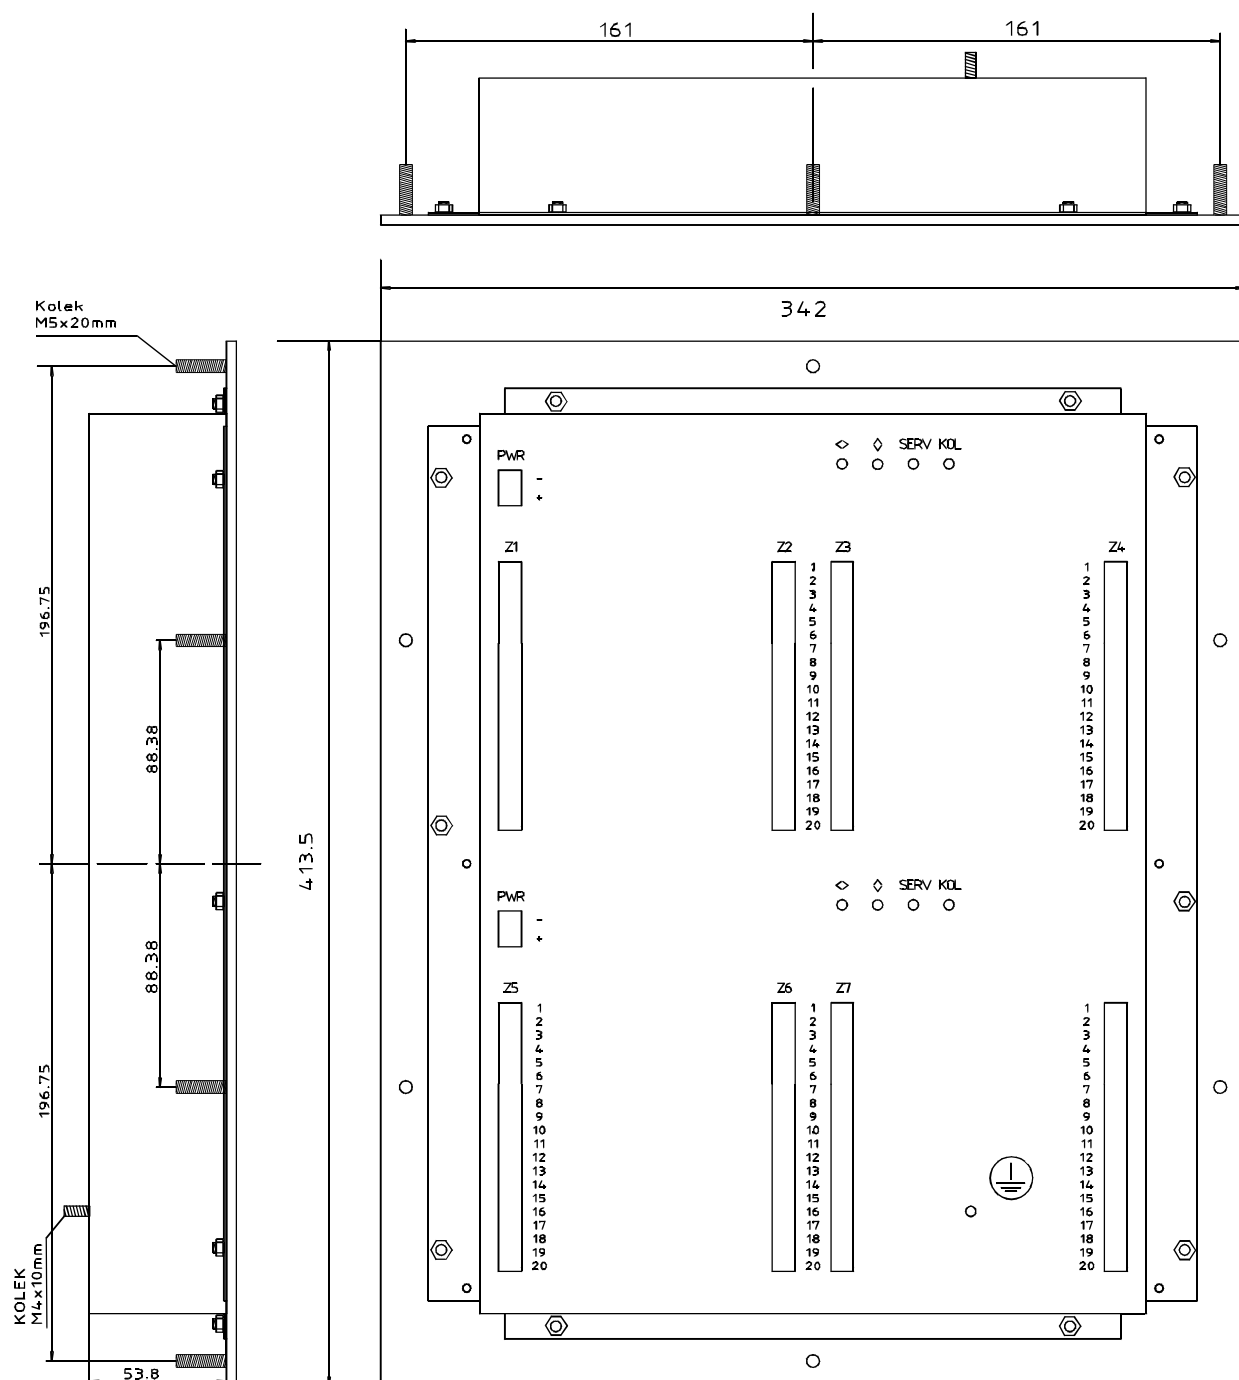

Obudowa kasety typu F

Obudowa kasety typu F widok od strony złącz

Obudowa kasety typu F

Otworowanie pod kasetę KS-60-RGB-F