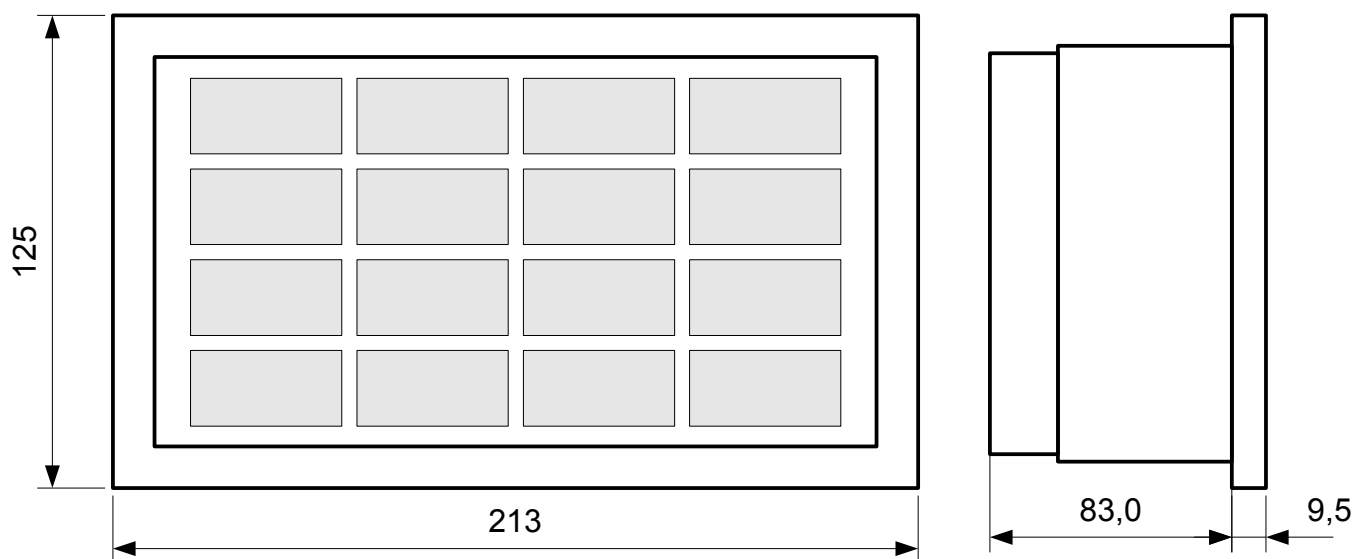

Kaseta sygnalizacyjna - obudowa typu A

Wymiary gabarytowe kasety typu A

Wymiary otworu do zamocowania kasety A