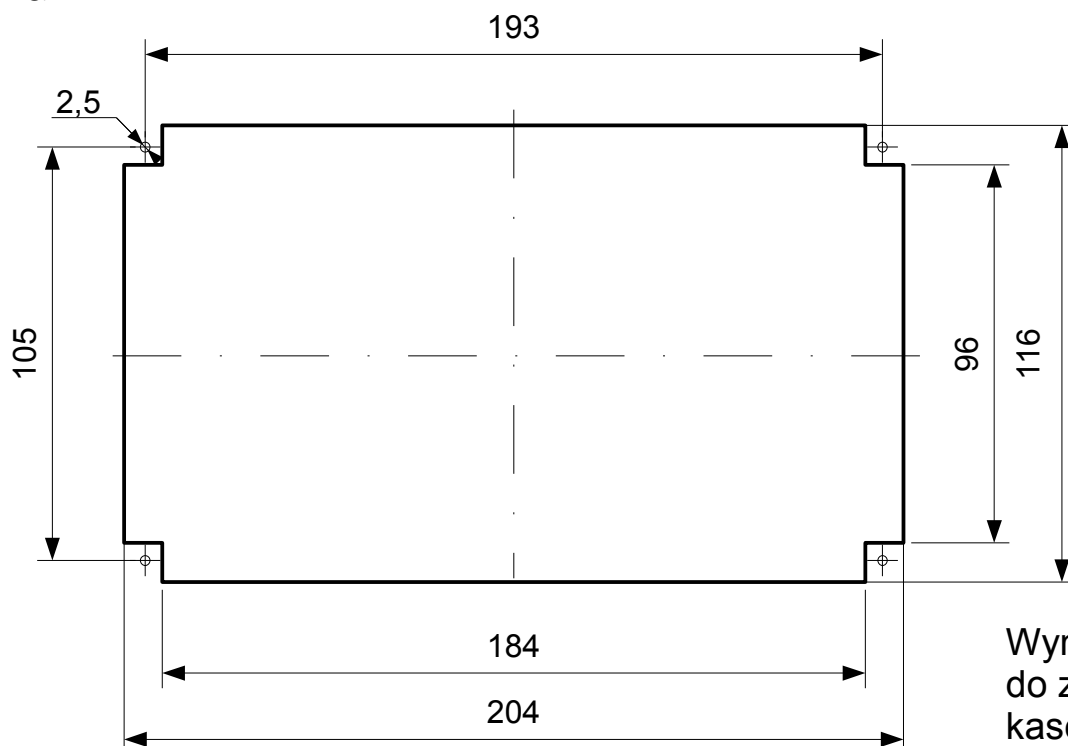

Kaseta sygnalizacyjna - obudowa typu A

Wymiary gabarytowe kasety typu A

Wymiary otworu do zamocowania kasety A