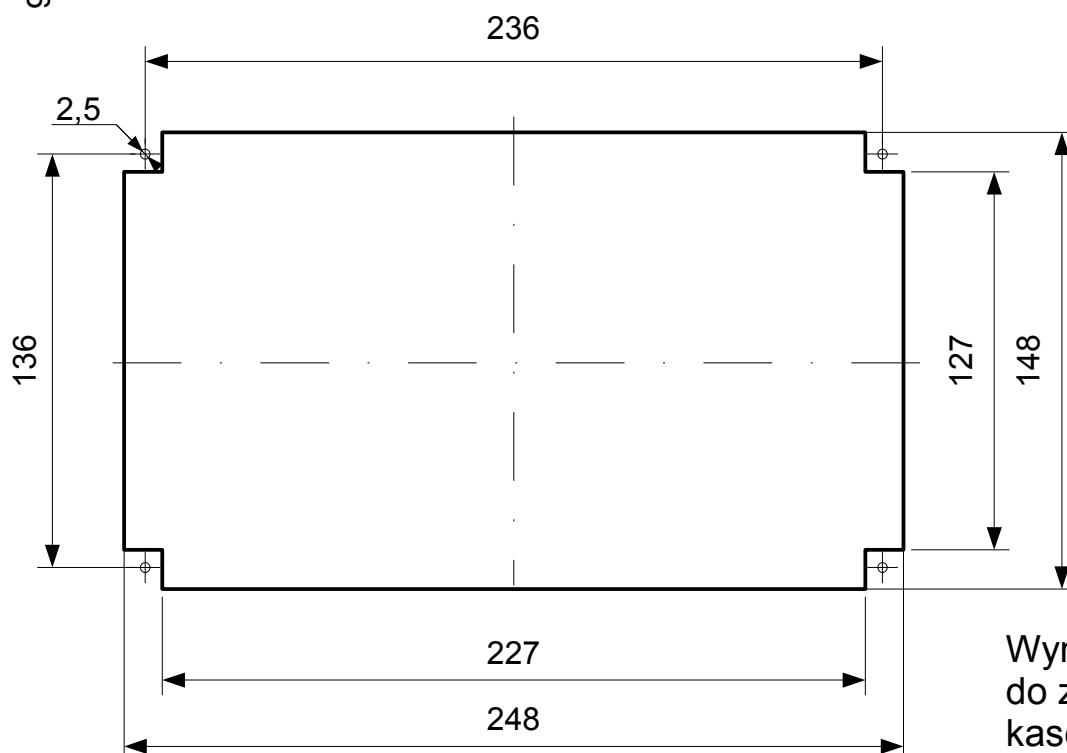

Kaseta sygnalizacyjna - obudowa typu B

Wymiary gabarytowe kasety typu B

Wymiary otworu do zamocowania kasety B