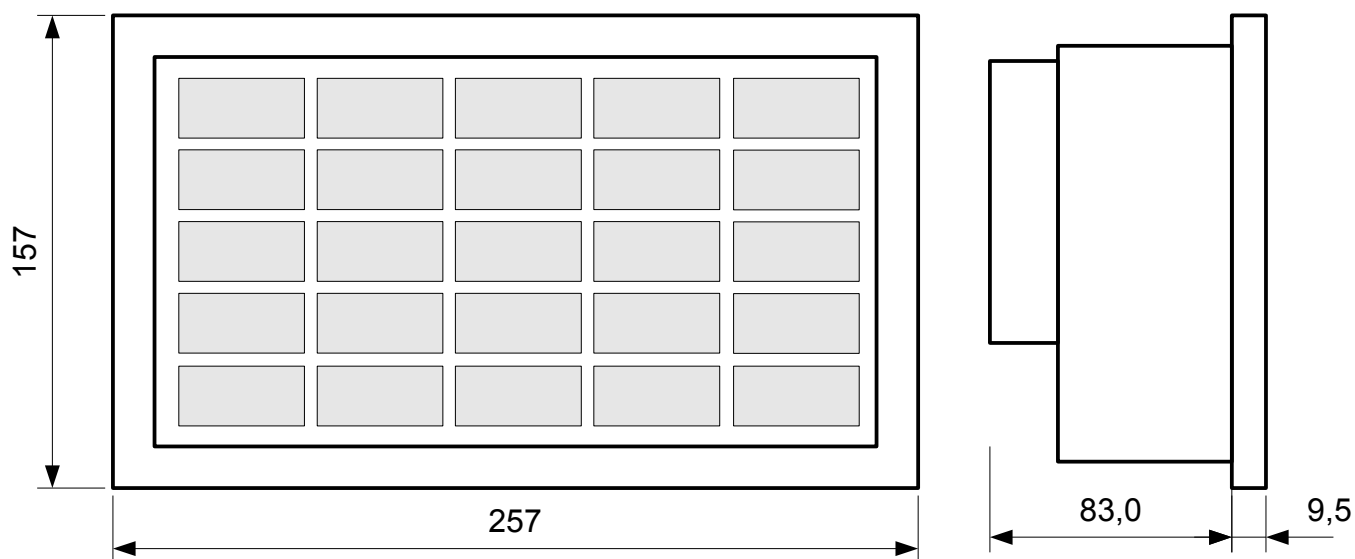

Kaseta sygnalizacyjna - obudowa typu B

Wymiary gabarytowe kasety typu B

Wymiary otworu do zamocowania kasety B