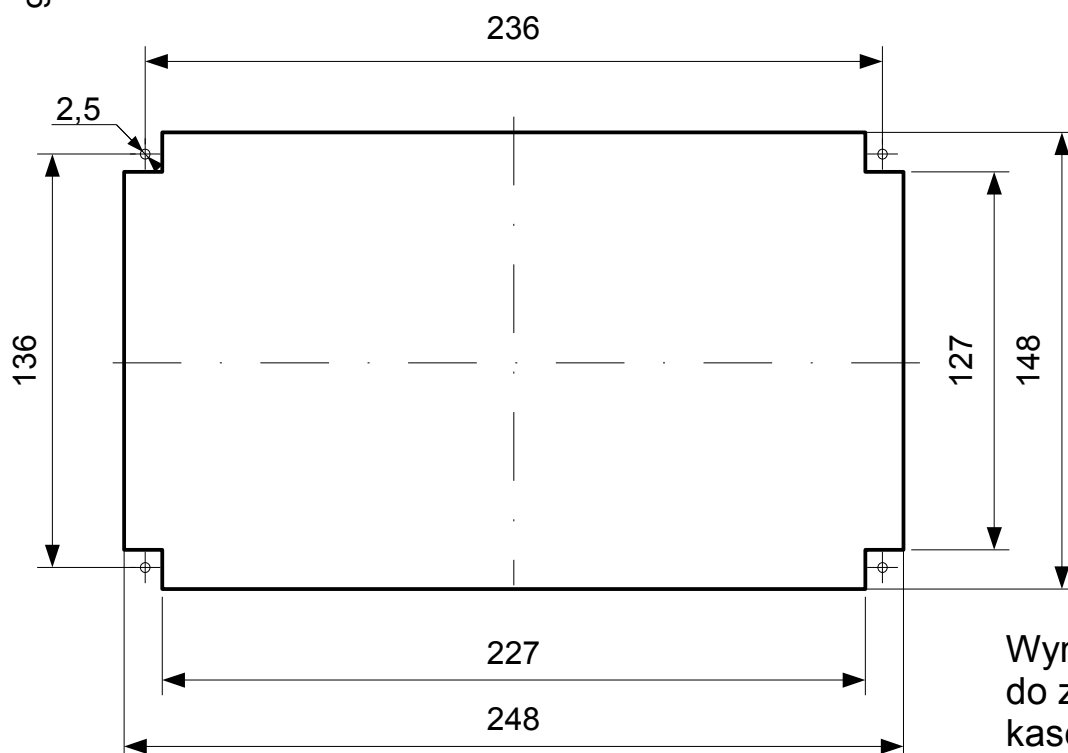

Kaseta sygnalizacyjna - obudowa typu C

Wymiary gabarytowe kasety typu C

Wymiary otworu do zamocowania kasety C