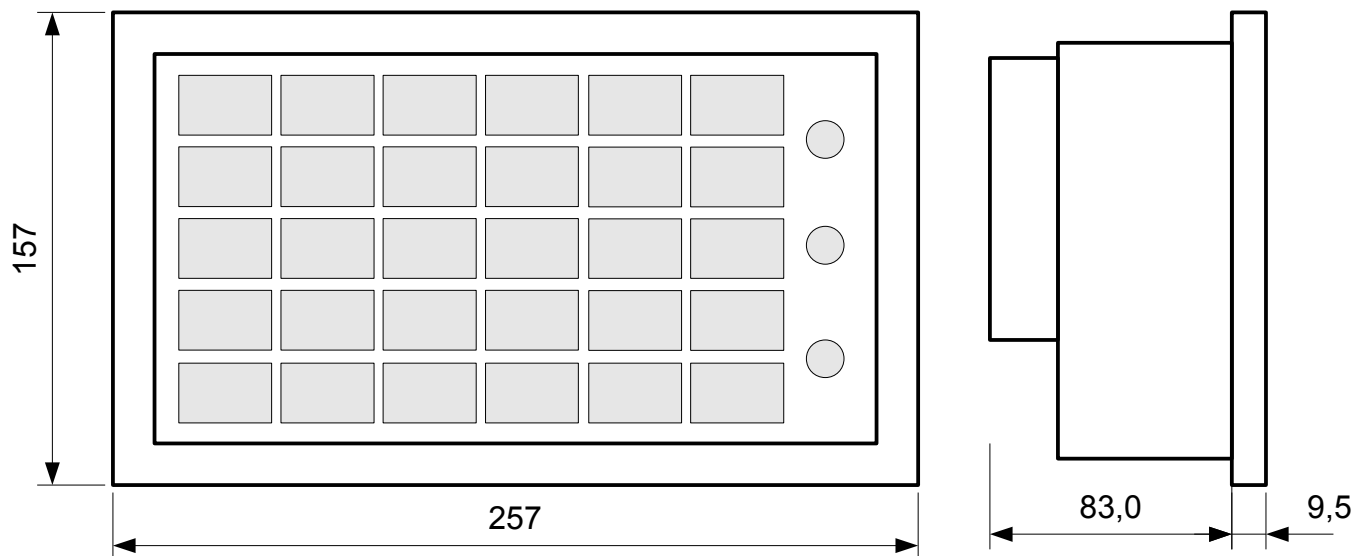

Kaseta sygnalizacyjna - obudowa typu C

Wymiary gabarytowe kasety typu C

Wymiary otworu do zamocowania kasety C